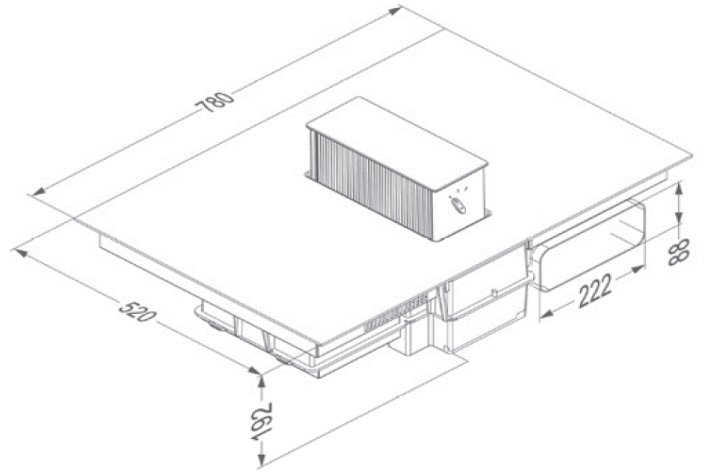

Table de cuisson

Caractéristiques générales

Verre opaque noir intense	•
Bords rodés	•
Pose standard / affleurante	• / •

Zones de cuisson

Zones octogonales	4
Zones de cuisson (mm)	240 x 200
Puissance par zone (max. / power) (W)	2 x 2100/3000 (AvD, AG) 2 x 1400/1850 (AD, AvG)

Caractéristiques techniques

Puissance maximale	7.560 W
Consommation totale max	230 V / 400 V + N
Consommation en mode stand-by Ps (W)	<0,5 W
Poids (kg)	21,0

Accessoires

Accessoires

Kit recyclage

- Caisson insonorisé encastrable H 98 BLANC (98x818x290mm) + tubage	1811821
- Caisson insonorisé encastrable H 98 NOIR (98x818x290mm) + tubage	1811822
- Caisson insonorisé encastrable H 98 COULEUR INOX (98x818x290mm) + tubage	1811823

Caisson insonorisé

- Caisson insonorisé encastrable H 98 BLANC (98x818x290mm)	7921400
- Caisson insonorisé encastrable H 98 NOIR (98x818x290mm)	7922400
- Caisson insonorisé encastrable H 98 COULEUR INOX (98x818x290mm)	7923400
- Caisson insonorisé encastrable H 140 BLANC (140x820x292mm)	7931400
- Caisson insonorisé encastrable H 140 NOIR (140x820x292mm)	7932400
- Caisson insonorisé encastrable H 140 COULEUR INOX (140x820x292mm)	7933400

Dimensions

Pose standard

Pose affleurante

Dimensions

mm

	E	F	K	P	R	S	T	X
Pose standard	750	490	4	6				55
Pose affleurante	750	490	4	6	7	784	524	55