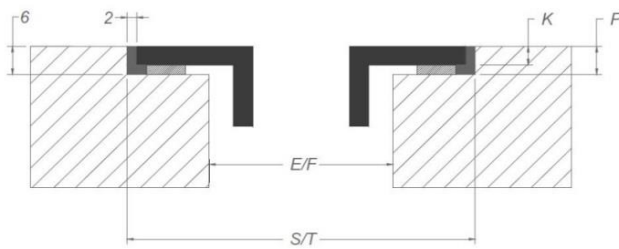

Table de cuisson

Caractéristiques générales

Verre opaque noir intense	•
Bords rodés	•
Pose standard / affleurante	• / •

Zones de cuisson

Zones octogonales	4
Zones de cuisson (mm)	240 x 200
Puissance par zone (max. / power) (W)	2 x 2100/3000 (AvD, AG) 2 x 1400/1850 (AD, AvG)

Caractéristiques techniques

Puissance maximale	7.560 W
Consommation totale max	230 V / 400 V + N
Consommation en mode stand-by Ps (W)	<0,5 W
Poids (kg)	21,0

Accessoires

Accessoires

Kit recyclage

- Caisson insonorisé encastrable H 98 BLANC (98x818x290mm) + tubage	1811821
- Caisson insonorisé encastrable H 98 NOIR (98x818x290mm) + tubage	1811822
- Caisson insonorisé encastrable H 98 COULEUR INOX (98x818x290mm) + tubage	1811823

Caisson insonorisé

- Caisson insonorisé encastrable H 98 BLANC (98x818x290mm)	7921400
- Caisson insonorisé encastrable H 98 NOIR (98x818x290mm)	7922400
- Caisson insonorisé encastrable H 98 COULEUR INOX (98x818x290mm)	7923400
- Caisson insonorisé encastrable H 140 BLANC (140x820x292mm)	7931400
- Caisson insonorisé encastrable H 140 NOIR (140x820x292mm)	7932400
- Caisson insonorisé encastrable H 140 COULEUR INOX (140x820x292mm)	7933400

Dimensions

Pose standard

Pose affleurante

Dimensions

mm

	E	F	K	P	R	S	T	X
Pose standard	750	490	4	6				55
Pose affleurante	750	490	4	6	7	784	524	55