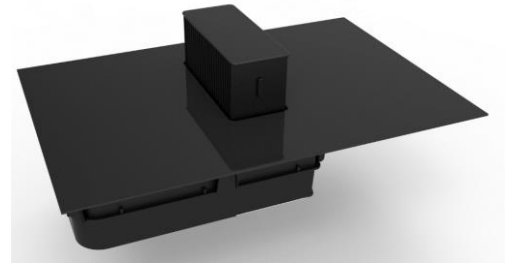

**Table de cuisson / ventilation de cuisine One Power
4-zones 78 cm
Noir**

EAN 5414425192397

Dimensions (mm)

Dimensions (LxPxH) (mm)	780 x 520 x 192
Découpe pose standard (LxP)(mm)	750 x 490
Dimensions du sertissage avec pose affleurante (LxPxH) (mm)	784 x 524 x 6

Table de cuisson

Caractéristiques générales

Verre opaque noir intense	•
Bords rodés	•
Pose standard / affleurante	• / •

Zones de cuisson

Zones octogonales	4
Zones de cuisson (mm)	240 x 200
Puissance par zone (max. / power) (W)	2 x 2100/3000 (AvD, AG) 2 x 1400/1850 (AD, AvG)