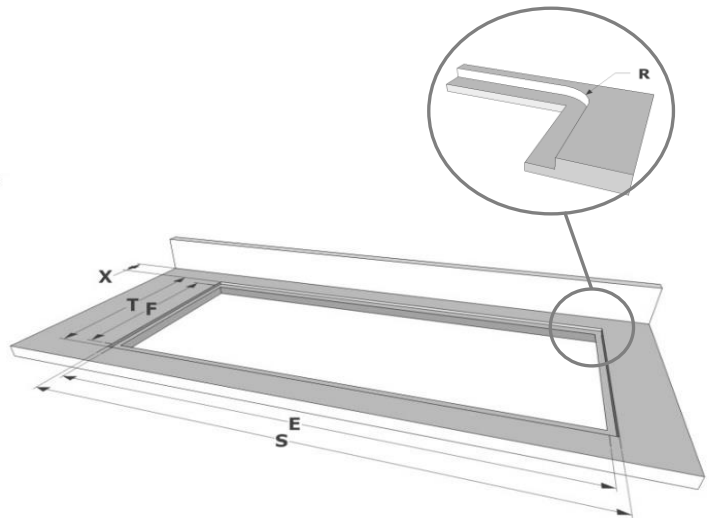

Caractéristiques techniques

Puissance maximale	7.560 W
Consommation totale max	230 V / 400 V + N
Consommation en mode stand-by Ps (W)	<0,5 W
Poids (kg)	21,0

Accessoires

Accessoires

Kit recyclage

- Caisson insonorisé encastrable H 98 BLANC (98x818x290mm) + tubage	1811821
- Caisson insonorisé encastrable H 98 NOIR (98x818x290mm) + tubage	1811822
- Caisson insonorisé encastrable H 98 COULEUR INOX (98x818x290mm) + tubage	1811823

Caisson insonorisé

- Caisson insonorisé encastrable H 98 BLANC (98x818x290mm)	7921400
- Caisson insonorisé encastrable H 98 NOIR (98x818x290mm)	7922400
- Caisson insonorisé encastrable H 98 COULEUR INOX (98x818x290mm)	7923400
- Caisson insonorisé encastrable H 140 BLANC (140x820x292mm)	7931400
- Caisson insonorisé encastrable H 140 NOIR (140x820x292mm)	7932400
- Caisson insonorisé encastrable H 140 COULEUR INOX (140x820x292mm)	7933400

Dimensions

Pose standard

Pose affleurante

Dimensions

mm

	E	F	K	P	R	S	T	X
Pose standard	750	490	4	6				55
Pose affleurante	750	490	4	6	7	784	524	55