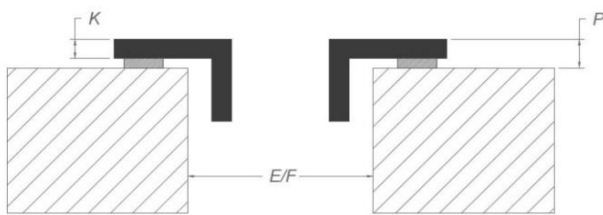

Table de cuisson

Caractéristiques générales

Verre opaque noir intense	•
Bords rodés	•
Pose standard / affleurante	• / •

Zones de cuisson

Zones octogonales	4
Zones de cuisson (mm)	240 x 200
Puissance par zone (max. / power) (W)	2 x 2100/3000 (AvD, AG) 2 x 1400/1850 (AD, AvG)

Caractéristiques techniques

Puissance maximale	7.560 W
Consommation totale max	230 V / 400 V + N
Consommation en mode stand-by Ps (W)	<0,5 W
Poids (kg)	21,0

Accessoires

Accessoires

Kit recyclage

- Caisson insonorisé encastrable H 98 BLANC (98x818x290mm) + tubage	1811821
- Caisson insonorisé encastrable H 98 NOIR (98x818x290mm) + tubage	1811822
- Caisson insonorisé encastrable H 98 COULEUR INOX (98x818x290mm) + tubage	1811823

Caisson insonorisé

- Caisson insonorisé encastrable H 98 BLANC (98x818x290mm)	7921400
- Caisson insonorisé encastrable H 98 NOIR (98x818x290mm)	7922400
- Caisson insonorisé encastrable H 98 COULEUR INOX (98x818x290mm)	7923400
- Caisson insonorisé encastrable H 140 BLANC (140x820x292mm)	7931400
- Caisson insonorisé encastrable H 140 NOIR (140x820x292mm)	7932400
- Caisson insonorisé encastrable H 140 COULEUR INOX (140x820x292mm)	7933400

Dimensions

Pose standard

Pose affleurante

Dimensions

mm

	E	F	K	P	R	S	T	X
Pose standard	750	490	4	6				55
Pose affleurante	750	490	4	6	7	784	524	55