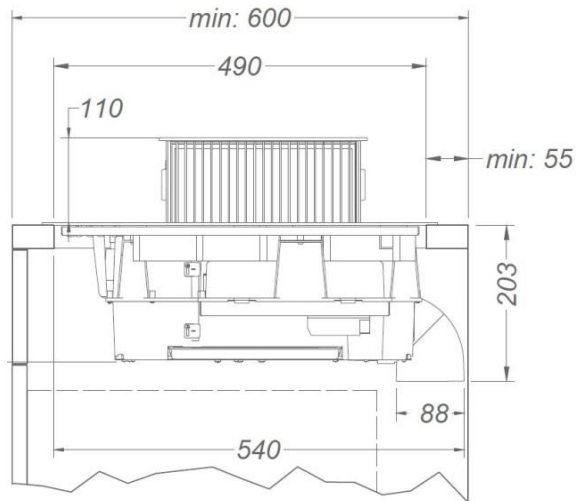

Table de cuisson

Caractéristiques générales

Verre opaque noir intense	•
Bords rodés	•
Pose standard / affleurante	• / •

Zones de cuisson

Zones octogonales	4
Zones de cuisson (mm)	240 x 200
Puissance par zone (max. / power) (W)	2 x 2100/3000 (AvD, AG) 2 x 1400/1850 (AD, AvG)

Caractéristiques techniques

Puissance maximale	7.560 W
Consommation totale max	230 V / 400 V + N
Consommation en mode stand-by Ps (W)	<0,5 W
Poids (kg)	21,0

Accessoires

Accessoires

Kit recyclage

- Caisson insonorisé encastrable H 98 BLANC (98x818x290mm) + tubage	1811821
- Caisson insonorisé encastrable H 98 NOIR (98x818x290mm) + tubage	1811822
- Caisson insonorisé encastrable H 98 COULEUR INOX (98x818x290mm) + tubage	1811823

Caisson insonorisé

- Caisson insonorisé encastrable H 98 BLANC (98x818x290mm)	7921400
- Caisson insonorisé encastrable H 98 NOIR (98x818x290mm)	7922400
- Caisson insonorisé encastrable H 98 COULEUR INOX (98x818x290mm)	7923400
- Caisson insonorisé encastrable H 140 BLANC (140x820x292mm)	7931400
- Caisson insonorisé encastrable H 140 NOIR (140x820x292mm)	7932400
- Caisson insonorisé encastrable H 140 COULEUR INOX (140x820x292mm)	7933400

Dimensions

Pose standard

Pose affleurante

Dimensions

mm

	E	F	K	P	R	S	T	X
Pose standard	750	490	4	6				55
Pose affleurante	750	490	4	6	7	784	524	55