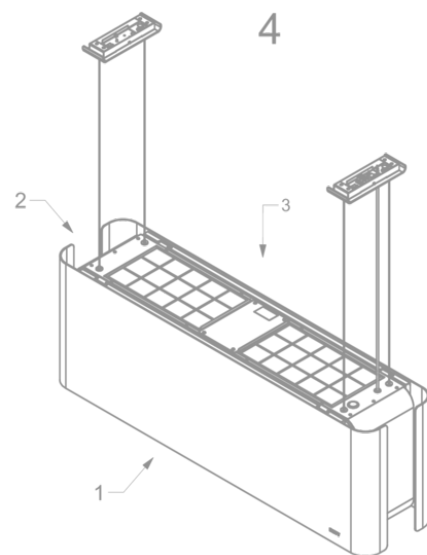

Débit/pression et niveau sonore

▪ Pression acoustique vitesse 3 (dB(A)) / Puissance acoustique vitesse 3 (dB(A))	52 / 64
▪ Pression acoustique vitesse 4 (dB(A)) / Puissance acoustique vitesse 4 (dB(A))	57 / 69

Caractéristiques techniques

▪ Puissance de raccordement totale (W)	202
▪ Tension (V)	220-230
▪ Fréquence (Hz)	50
▪ Poids net (kg)	35,5