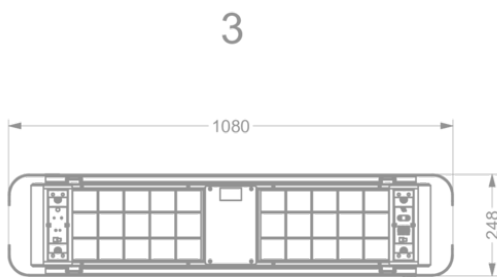

Débit/pression et niveau sonore

▪ Pression acoustique vitesse 3 (dB(A)) / Puissance acoustique vitesse 3 (dB(A))	52 / 64
▪ Pression acoustique vitesse 4 (dB(A)) / Puissance acoustique vitesse 4 (dB(A))	57 / 69

Caractéristiques techniques

▪ Puissance de raccordement totale (W)	202
▪ Tension (V)	220-230
▪ Fréquence (Hz)	50
▪ Poids net (kg)	35,5