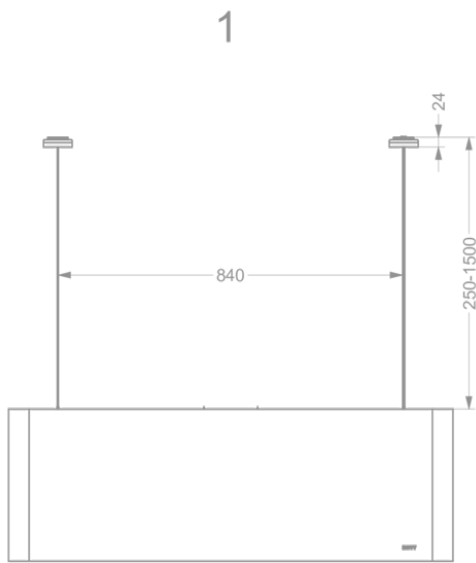

Débit/pression et niveau sonore

▪ Pression acoustique vitesse 3 (dB(A)) / Puissance acoustique vitesse 3 (dB(A))	52 / 64
▪ Pression acoustique vitesse 4 (dB(A)) / Puissance acoustique vitesse 4 (dB(A))	57 / 69

Caractéristiques techniques

▪ Puissance de raccordement totale (W)	202
▪ Tension (V)	220-230
▪ Fréquence (Hz)	50
▪ Poids net (kg)	35,5