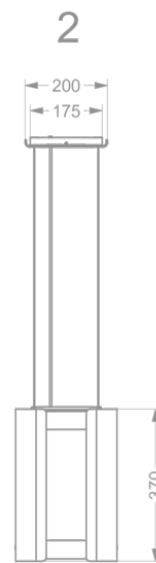

Débit/pression et niveau sonore

▪ Pression acoustique vitesse 3 (dB(A)) / Puissance acoustique vitesse 3 (dB(A))	52 / 64
▪ Pression acoustique vitesse 4 (dB(A)) / Puissance acoustique vitesse 4 (dB(A))	57 / 69

Caractéristiques techniques

▪ Puissance de raccordement totale (W)	202
▪ Tension (V)	220-230
▪ Fréquence (Hz)	50
▪ Poids net (kg)	35,5