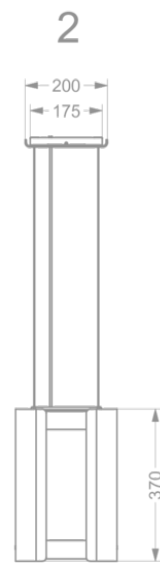

Débit/pression et niveau sonore

▪ Pression acoustique vitesse 3 (dB(A)) / Puissance acoustique vitesse 3 (dB(A))	52 / 64
▪ Pression acoustique vitesse 4 (dB(A)) / Puissance acoustique vitesse 4 (dB(A))	57 / 69

Caractéristiques techniques

▪ Puissance de raccordement totale (W)	202
▪ Tension (V)	220-230
▪ Fréquence (Hz)	50
▪ Poids net (kg)	35,5