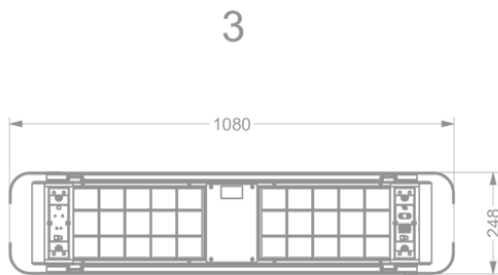

Débit/pression et niveau sonore

▪ Pression acoustique vitesse 3 (dB(A)) / Puissance acoustique vitesse 3 (dB(A))	52 / 64
▪ Pression acoustique vitesse 4 (dB(A)) / Puissance acoustique vitesse 4 (dB(A))	57 / 69

Caractéristiques techniques

▪ Puissance de raccordement totale (W)	202
▪ Tension (V)	220-230
▪ Fréquence (Hz)	50
▪ Poids net (kg)	35,5