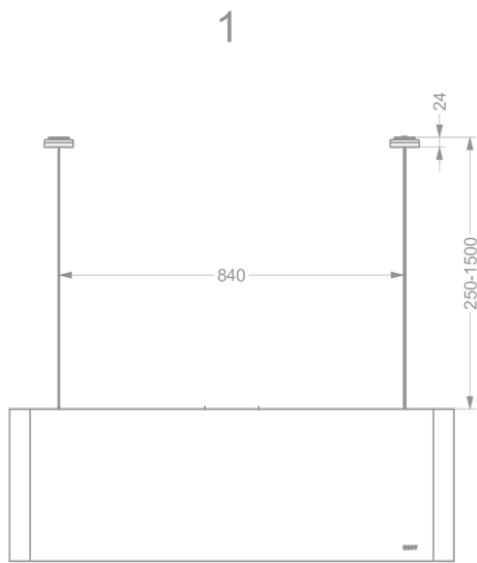

Débit/pression et niveau sonore

▪ Pression acoustique vitesse 3 (dB(A)) / Puissance acoustique vitesse 3 (dB(A))	52 / 64
▪ Pression acoustique vitesse 4 (dB(A)) / Puissance acoustique vitesse 4 (dB(A))	57 / 69

Caractéristiques techniques

▪ Puissance de raccordement totale (W)	202
▪ Tension (V)	220-230
▪ Fréquence (Hz)	50
▪ Poids net (kg)	35,5