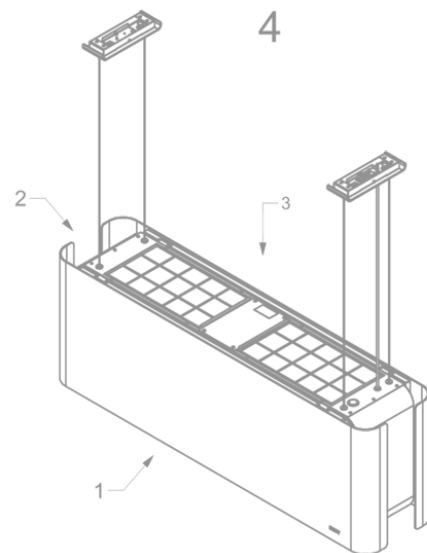

Débit/pression et niveau sonore

▪ Pression acoustique vitesse 3 (dB(A)) / Puissance acoustique vitesse 3 (dB(A))	52 / 64
▪ Pression acoustique vitesse 4 (dB(A)) / Puissance acoustique vitesse 4 (dB(A))	57 / 69

Caractéristiques techniques

▪ Puissance de raccordement totale (W)	202
▪ Tension (V)	220-230
▪ Fréquence (Hz)	50
▪ Poids net (kg)	35,5