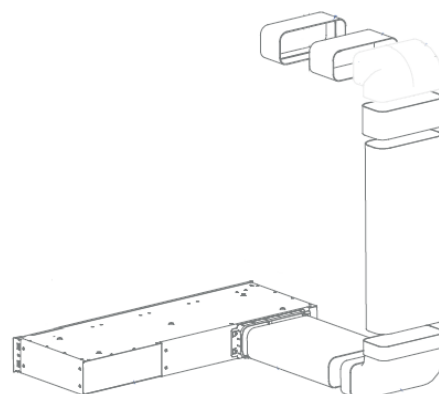

Kit d'installation noir pour recyclage**Hauteur 98 mm****Noir**

EAN 5414425196623

**Dimensions caisson encastrable (mm)**

Dimensions (HxLxP) (mm)	98 x 818 x 289
Dimensions de la découpe d'encastrement (HxL)(mm)	100 x 805
Hauteur minimale de la plinthe (mm)	100
Dimensions d'entrée (HxL)(mm)	89 x 222

Données techniques

Couleur de la grille	Noir
Filtre(s) monoblock compris	•
Nombre de filtre(s) monoblock	2
Entrée orientable	Arrière centré / Arrière latéral / Latéral
A encastrer	Plinthe

Pièces fournies

906.401 Conduit plat 1000mm	1x
906.404 Coude vertical à 90° avec conducteurs d'air	1x
906.402 Raccord	2x
7922.400 Caisson encastrable noir H98	1x

Accessoire

Filtre monoblock pour recyclage	7910.055
---------------------------------	----------

Dimensions